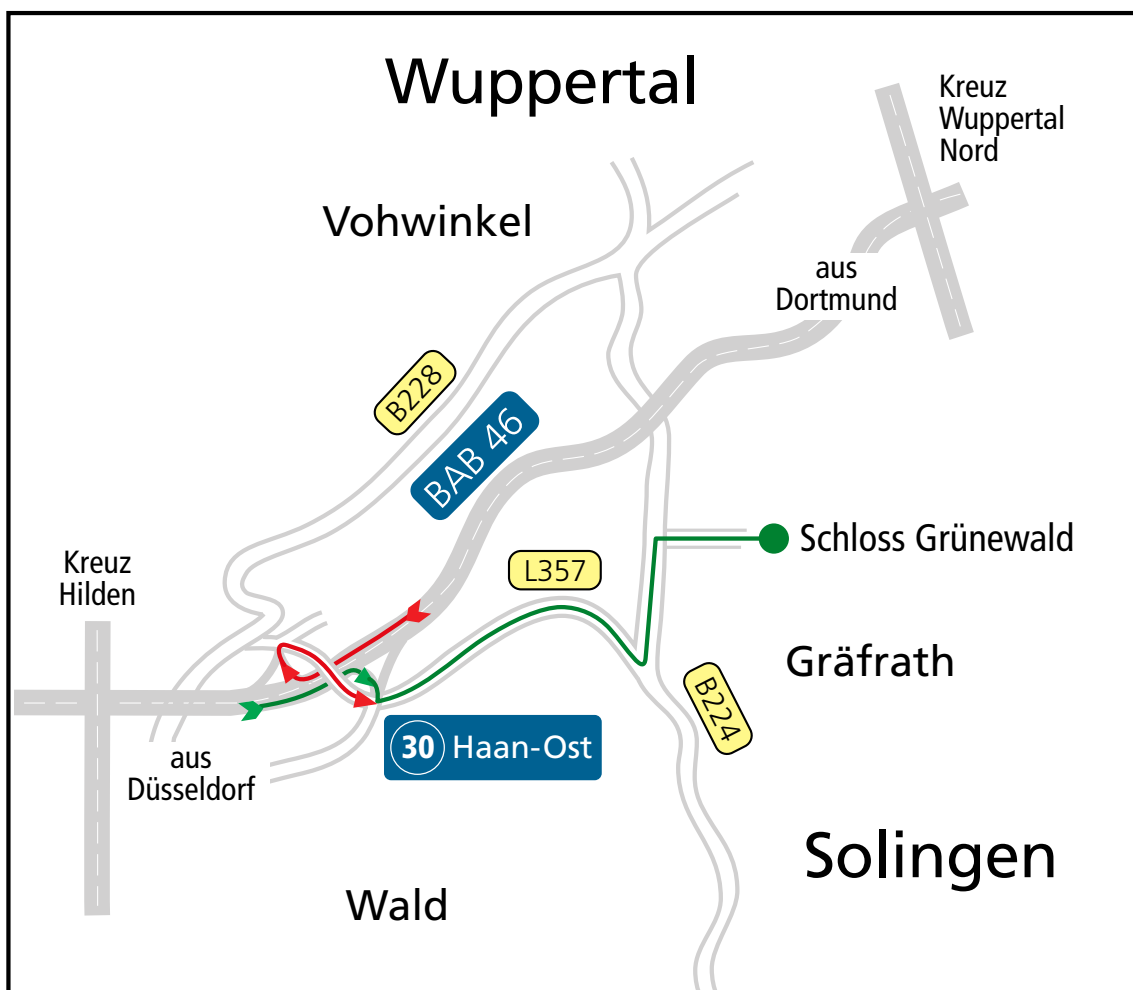

Wegbeschreibung Schloss Grünewald

(Stand September 2006)

Adresse: Haus Grünewald 1 · 42653 Solingen-Gräfrath

(Achtung: die Straße "Haus Grünewald" wird nicht von Navigationssystemen gefunden)

Aus Westen

(BAB 46 aus Richtung Düsseldorf)

Ausfahrt Haan-Ost (30) an der Ampel links abbiegen auf die L357 (Westring) Richtung Solingen.

Ca. 1,5 km geradeaus der L357 folgen. An der T-Kreuzung links abbiegen auf die B224 (Wuppertaler Str.). Nach ca. 900 m rechts den Schildern "Haus Grünewald" in die Allee folgen.

Aus Osten

(BAB 46 aus Richtung Dortmund)

Ausfahrt Haan-Ost (30) an der Ampel rechts. Über die Autobahnbrücke und geradeaus weiter auf der L357 (Westring) Richtung Solingen.

Ca. 1,5 km geradeaus der L357 folgen. An der T-Kreuzung links abbiegen auf die B224 (Wuppertaler Str.). Nach ca. 900 m rechts den Schildern "Haus Grünewald" in die Allee folgen.